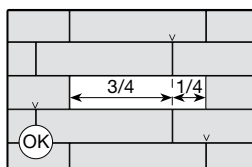

#### Rodapie / Skirting 10x60 / P2180

GRIS FDPT6JC021  
BEIGE FDPT6JC041  
NEGRO FDPT6JC161  
OXIDO FDPT6JC961

Description	Pieces / box	Kg. box	m² Box	Boxes / Pallet	Kg. Pallet	m² Pallet
METAL 60x120 R	2	34,302	1,440	28	960,456	40,320
METAL 60x60 R	3	23,655	1,080	40	946,200	43,200
METAL 30x60 R	7	25,949	1,260	48	1245,552	60,480
METAL ABS 30x60 R	7	25,949	1,260	48	1245,552	60,480
MALLA METAL 30x30	6	12,054	0,540	60	12,054	32,400
MALLA HEXAGONO METAL 30x30	7	12,747	0,514	48	601,856	24,675
PELDAÑO METAL 30x60	2	9,586	0,360	22	210,892	7,920
RODAPIÉ METAL 10x60	10	13,400	0,600	60	804,000	36,000