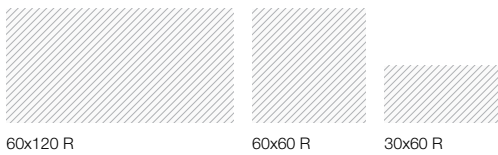

Formatos / Formats

Piezas especiales / Special items

Peldaño / Step 30x60 / P4300

GRIS FDPT657021
BEIGE FDPT657041
NEGRO FDPT657161
OXIDO FDPT657961

Rodapie / Skirting 10x60 / P2180

GRIS FDPT6JC021
BEIGE FDPT6JC041
NEGRO FDPT6JC161
OXIDO FDPT6JC961

Description	Pieces / box	Kg. box	m² Box	Boxes / Pallet	Kg. Pallet	m² Pallet
METAL 60x120 R	2	34,302	1,440	28	960,456	40,320
METAL 60x60 R	3	23,655	1,080	40	946,200	43,200
METAL 30x60 R	7	25,949	1,260	48	1245,552	60,480
METAL ABS 30x60 R	7	25,949	1,260	48	1245,552	60,480
MALLA METAL 30x30	6	12,054	0,540	60	12,054	32,400
MALLA HEXAGONO METAL 30x30	7	12,747	0,514	48	601,856	24,675
PELDAÑO METAL 30x60	2	9,586	0,360	22	210,892	7,920
RODAPIÉ METAL 10x60	10	13,400	0,600	60	804,000	36,000