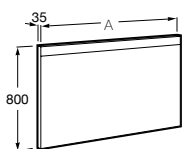

STRATUM-N

Unik 1300 mm Conjunto de mueble y lavabo Ref. A851069...	Unik 1100 mm Conjunto de mueble y lavabo Ref. A851068...	Unik 900 mm Conjunto de mueble y lavabo Ref. A851067...	Pack Stratum-N Incluye Unik Stratum-N y espejo Prisma Confort: Pack 1300 mm: Ref: A851073... Pack 1100 mm: Ref: A851072... Pack 900 mm: Ref: A851071...	Módulo columna Ref. A856989...
○ Orificio insinuado para la grifería ● Orificio practicado para la grifería				
Acabados Sustituir (...) de la referencia de producto por el código de acabado elegido: - Yosemite 396 - Blanco Brillo 806	Patas (opcional) Ref. A816811336	Caja organizadora (opcional) Ref. A816819409 90x90 mm Ref. A816820409 208x100 mm		

IDEAS PARA COMPLETAR TU MUEBLE

Espejo Prisma Confort

Espejo LED con antivaho y luz inferior activables mediante sensores.

Ref. A812277000 1300 mm
Ref. A812267000 1100 mm
Ref. A812265000 900 mm