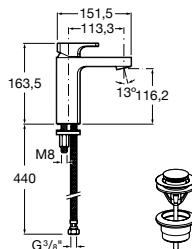

Mezclador para lavabo Lanta

Mezclador monomando para lavabo con aireador, cuerpo liso y enlaces de alimentación flexibles 3/8". Incluye desagüe clic-clac. Apertura en agua fría.

Ref. A5A3A11C00

Mezclador para lavabo L90

Mezclador para lavabo, cuerpo liso, con enlaces de alimentación flexibles. Incluye desagüe clic-clac.

Ref. A5A3901C00

Accesorios Nuova

Percha
Ref. A816520001

Toallero de lavabo.

Ref. A816527001 600 mm
Ref. A816526001 400 mm
Ref. A816525001 300 mm