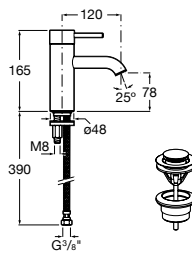

Mezclador para lavabo Lanta

Mezclador monomando para lavabo con aireador, cuerpo liso y enlaces de alimentación flexibles 3/8". Incluye desagüe clic-clac. Apertura en agua fría.

Ref. A5A3A11C00

Mezclador para lavabo L90

Mezclador para lavabo, cuerpo liso, con enlaces de alimentación flexibles. Incluye desagüe clic-clac.

Ref. A5A3901C00

Accesorios Nuova

Percha
Ref. A816520001

Toallero de lavabo.

Ref. A816527001 600 mm
Ref. A816526001 400 mm
Ref. A816525001 300 mm